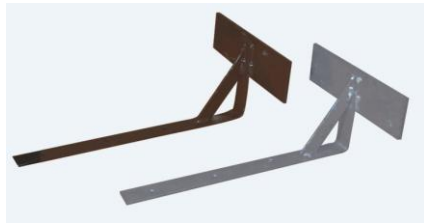

KOVOBLESK KPS OPAVA s.r.o.

STŘEŠNÍ ZACHYTÁVAČE SNĚHU

Univerzální sněhové zachytávače vhodné pro všechny typy střešních krytin.

1) KŘÍŽOVÉ A LOPATKOVÉ

Provedení povrchové úpravy :

- žárový pozink
 - komaxit v různých odstínech na galvanicky zinkovaném podkladu
- Jiné barevné odstíny, lze po dohodě na zakázku s přírážkou cca. + 5 %.

Střešní zachytávače baleny po 30 ks v kartónech.

2) HLINÍKOVÉ

Provedení povrchové úpravy :

- bez povrchové úpravy (leštěný Al)
 - komaxit v různých odstínech na leštěném Al podkladu
- Jiné barevné odstíny, lze po dohodě na zakázku s přírážkou cca. + 5 %.