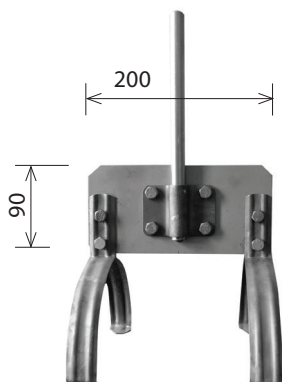

DJ - horní/PV15**Držák jímací tyče na hřeben střechy s podpěrami PV 15****Použití:**

- k uchycení jímací tyče na hřebeni střechy v kombinaci s podpěrami PV15

označení	obj. číslo	balení (ks)
DJ horní PV 15	26420 - FeZn	1

Pozn.:

- součásti dodávky nejsou podpěry PV 15 a jímací tyč - nutno objednat samostatně
- konstrukce držáku je uzpůsobena pro montáže na všechny typy PV15