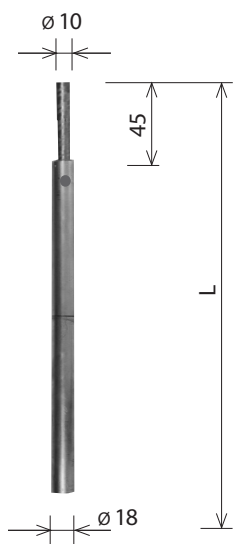

TZ

Zaváděcí tyč

Použití:

- ochrana svodu u země, průměr tyče 18 mm, chrání přechod země - vzduch a lépe odolává mechanickému poškození svodu.

označení	rozměr L (mm)	obj. číslo	balení (ks)
TZ 1,5	1500	31509 - FeZn	1
TZ 2	2000	31516 - FeZn	1